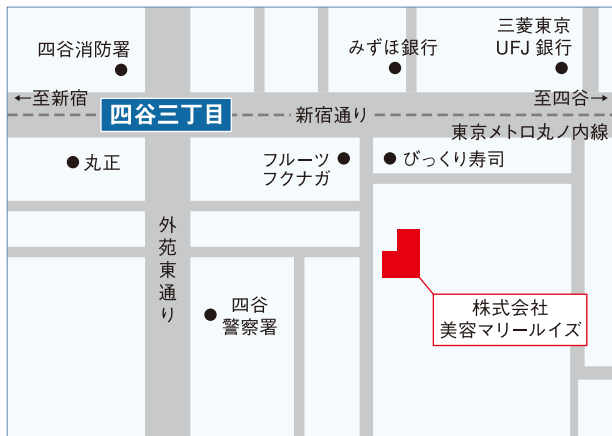

● アクセス

- 東京メトロ丸ノ内線「四谷三丁目駅」より  
徒歩約3分
- JR中央線・JR総武線「四ッ谷駅」より  
徒歩約10分